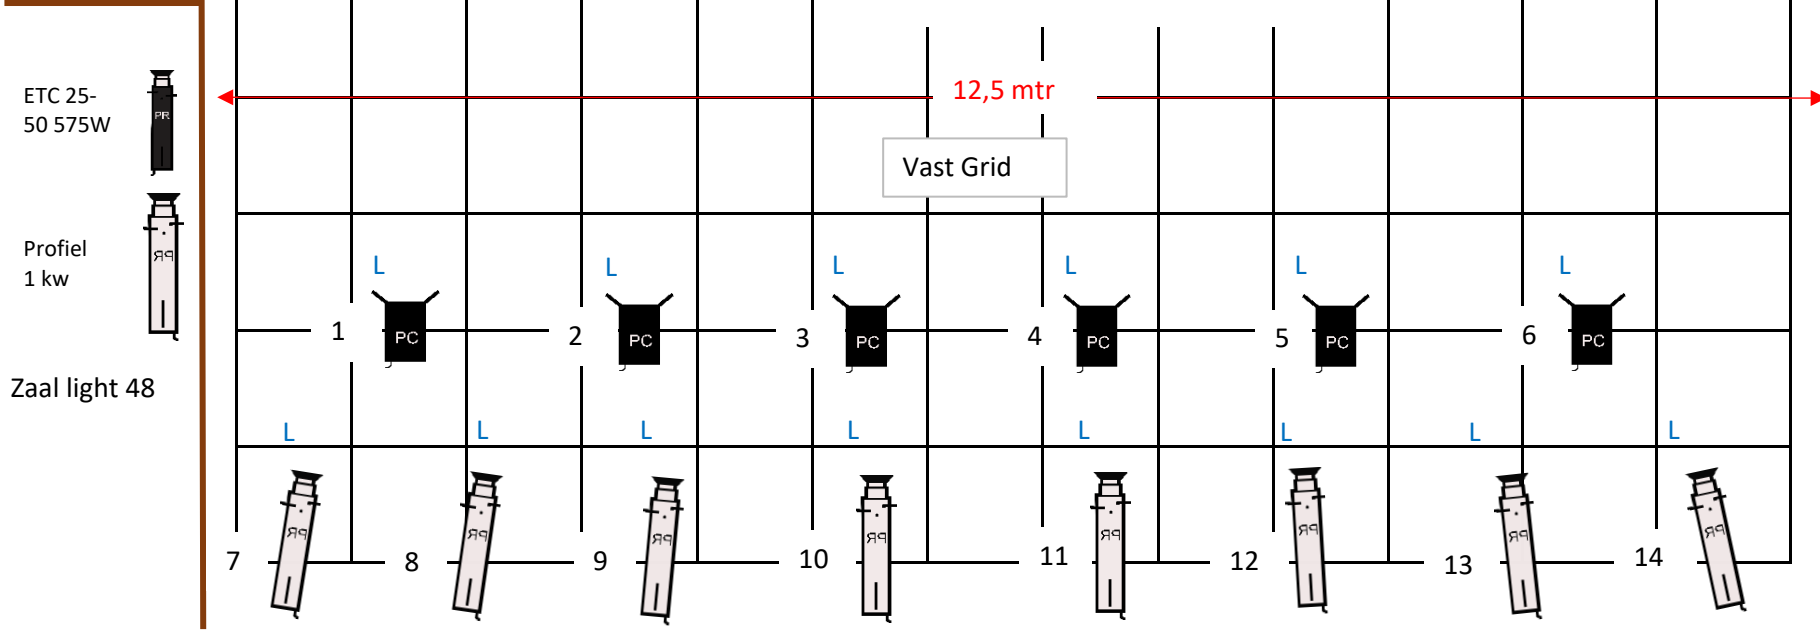

600 500 400 300 200 100 0 100 200 300 400 500 600

Fond +/- 15 mtr

Portaal VoorDoek / Rideau +/- 15 mtr Portaal

- ETC 25-50 575W
- Profiel 1 kw
- Zaal light 48

- Fresnel 1 kw
- Par med 1 kw
- PC 1 kw
- Par vloer 1 kw
- PC 650 w